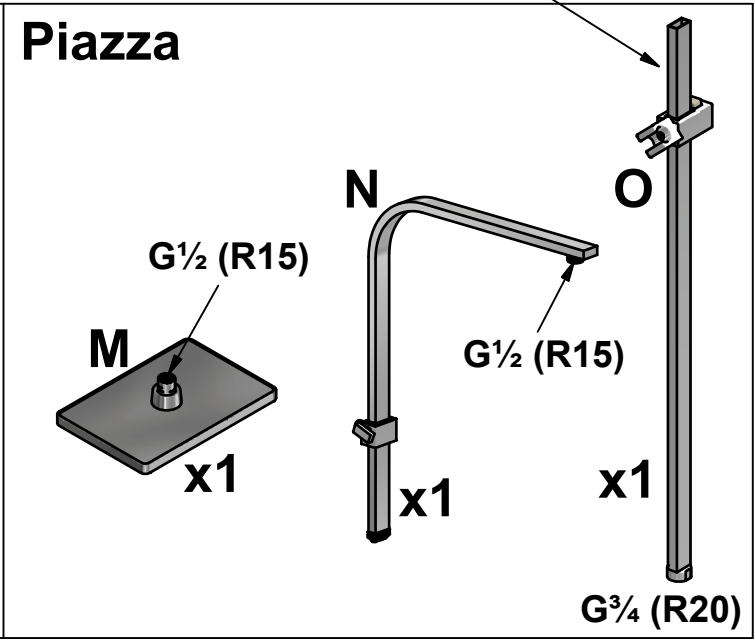

SVEDBERGS®

S N DK FI GB RU

Accepterad monteringsanvisning
2016:1

Ellisse, Piazza

S	Går att kapas till önskad höjd.
N	Kan kappes til ønsket høyde.
DK	Kan skæres ned til ønsket højde.
FI	Voidaan lyhentää haluttuun korkeuteen.
GB	Can be cut to required height.
RU	Можно укоротить до нужной высоты.

*Tolerans / Tolerance +/- 3 mm

Ellisse

Duschhuvud /
Shower head
G½ (R15)

Piazza

Duschhuvud /
Shower head
G½ (R15)

- S** OBS: Skruva ej åt skruvarna för hårt!
- N** MERK: stram ikke skruene for hårdt!
- DK** VIGTIGT: Stram ikke skruerne for hårdt!
- FI** HUOM! Älä ruuvaa liian kireälle ruuveja!
- GB** PLEASE NOTE! Do not fasten the screws too tight.
- RU** ВНИМ! Не закручивайте шурупы слишком сильно!

3

4

S

OBS: Alla infästning i våtzon 1 och 2 ska tätas mot väggens eller golvet's tätskikt. Material för tätning ska fästa mot underlaget och vara vattenbeständigt, mögelresistent och åldringsbeständigt. Beroende av väggmaterial, skall metoden för väggmontering anpassas (Ev. förborring, plugg etc.). Tala med Er återförsäljare. Denna produkt är anpassad till Branschregler Säker Vatteninstallation. Leverantören garanterar produktens funktion om branschreglerna och produktens monteringsanvisning följs.