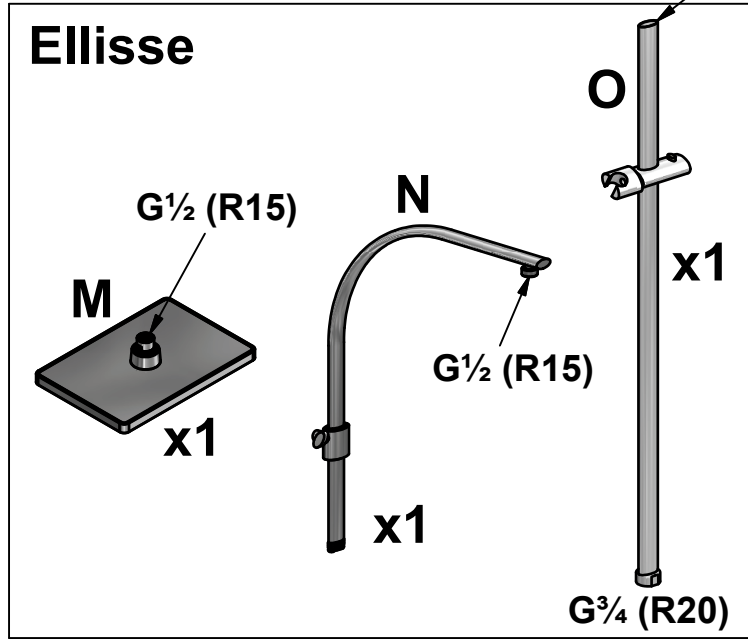

SVEDBERGS®

S N DK FI GB RU

Accepterad monteringsanvisning
2016:1

Ellisse, Piazza

S	Går att kapas till önskad höjd.
N	Kan kappes til ønsket høyde.
DK	Kan skæres ned til ønsket højde.
FI	Voidaan lyhentää haluttuun korkeuteen.
GB	Can be cut to required height.
RU	Можно укоротить до нужной высоты.

*Tolerans / Tolerance +/- 3 mm

Ellisse

Duschhuvud /
Shower head
G½ (R15)

Piazza

Duschhuvud /
Shower head
G½ (R15)

- S** OBS: Skruva ej åt skruvarna för hårt!
- N** MERK: stram ikke skruene for hårdt!
- DK** VIGTIGT: Stram ikke skruerne for hårdt!
- FI** HUOM! Älä ruuvaa liian kireälle ruuveja!
- GB** PLEASE NOTE! Do not fasten the screws too tight.
- RU** ВНИМ! Не закручивайте шурупы слишком сильно!

3

4

S

OBS: Alla infästning i våtzon 1 och 2 ska tätas mot väggens eller golvet's tätskikt. Material för tätning ska fästa mot underlaget och vara vattenbeständigt, mögelresistent och åldringsbeständigt. Beroende av väggmaterial, skall metoden för väggmontering anpassas (Ev. förborring, plugg etc.). Tala med Er återförsäljare. Denna produkt är anpassad till Branschregler Säker Vatteninstallation. Leverantören garanterar produktens funktion om branschreglerna och produktens monteringsanvisning följs.