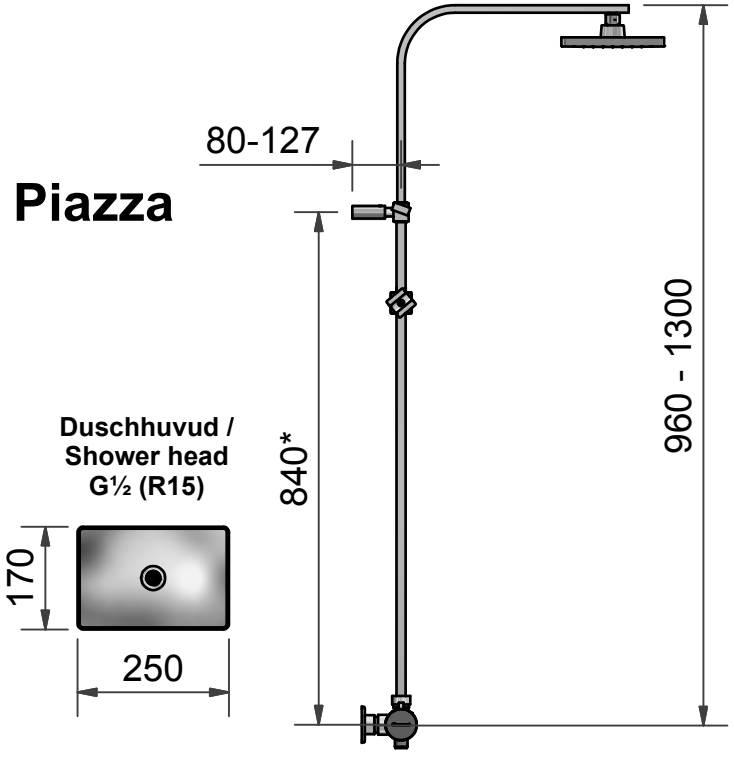

SVEDBERGS®

S N DK FI GB RU

Accepterad monteringsanvisning
2016:1

Ellisse, Piazza

S	Går att kapas till önskad höjd.
N	Kan kappes til ønsket høyde.
DK	Kan skæres ned til ønsket højde.
FI	Voidaan lyhentää haluttuun korkeuteen.
GB	Can be cut to required height.
RU	Можно укоротить до нужной высоты.

*Tolerans / Tolerance +/- 3 mm

Ellisse

Duschhuvud /
Shower head
G½ (R15)

Piazza

Duschhuvud /
Shower head
G½ (R15)

- S** OBS: Skruva ej åt skruvarna för hårt!
- N** MERK: stram ikke skruene for hårdt!
- DK** VIGTIGT: Stram ikke skruerne for hårdt!
- FI** HUOM! Älä ruuvaa liian kireälle ruuveja!
- GB** PLEASE NOTE! Do not fasten the screws too tight.
- RU** ВНИМ! Не закручивайте шурупы слишком сильно!

3

4

S

OBS: Alla infästning i våtzon 1 och 2 ska tätas mot väggens eller golvet's tätskikt. Material för tätning ska fästa mot underlaget och vara vattenbeständigt, mögelresistent och åldringsbeständigt. Beroende av väggmaterial, skall metoden för väggmontering anpassas (Ev. förborring, plugg etc.). Tala med Er återförsäljare. Denna produkt är anpassad till Branschregler Säker Vatteninstallation. Leverantören garanterar produktens funktion om branschreglerna och produktens monteringsanvisning följs.