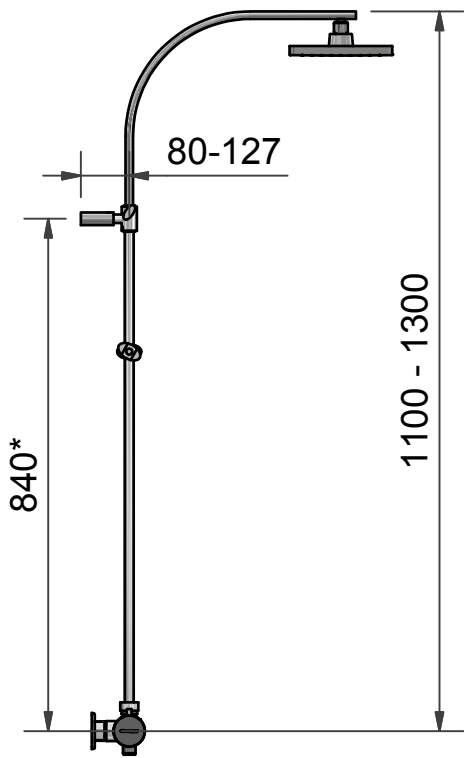

SVEDBERGS®

S N DK FI GB RU

Accepterad monteringsanvisning
2016:1

Ellisse, Piazza

S	Går att kapas till önskad höjd.
N	Kan kappes til ønsket høyde.
DK	Kan skæres ned til ønsket højde.
FI	Voidaan lyhentää haluttuun korkeuteen.
GB	Can be cut to required height.
RU	Можно укоротить до нужной высоты.

*Tolerans / Tolerance +/- 3 mm

Ellisse

Duschhuvud /
Shower head
G½ (R15)

Piazza

Duschhuvud /
Shower head
G½ (R15)

- S** OBS: Skruva ej åt skruvarna för hårt!
- N** MERK: stram ikke skruene for hårdt!
- DK** VIGTIGT: Stram ikke skruerne for hårdt!
- FI** HUOM! Älä ruuvaa liian kireälle ruuveja!
- GB** PLEASE NOTE! Do not fasten the screws too tight.
- RU** ВНИМ! Не закручивайте шурупы слишком сильно!

96150T: 150cc

96160T: 160cc

Pos.	Ant/Qty	Titel / Title	Art.No.
1	1	Duschtallrik / Shower plate Ellisse_Piazza_Quadra	99187
2	1	Duschhandtag / Shower handle	98864
3	1	Glidare Ellisse / Glider Ellisse	99082
4	1	Duschslang G $\frac{1}{2}$ L:150 / Shower hose G $\frac{1}{2}$ L:150	98842
5	1	Nedre duschstång / Lower shower rod	99213
5		Nedre duschstång 1100 mm / Lower shower rod 1100 mm	96983