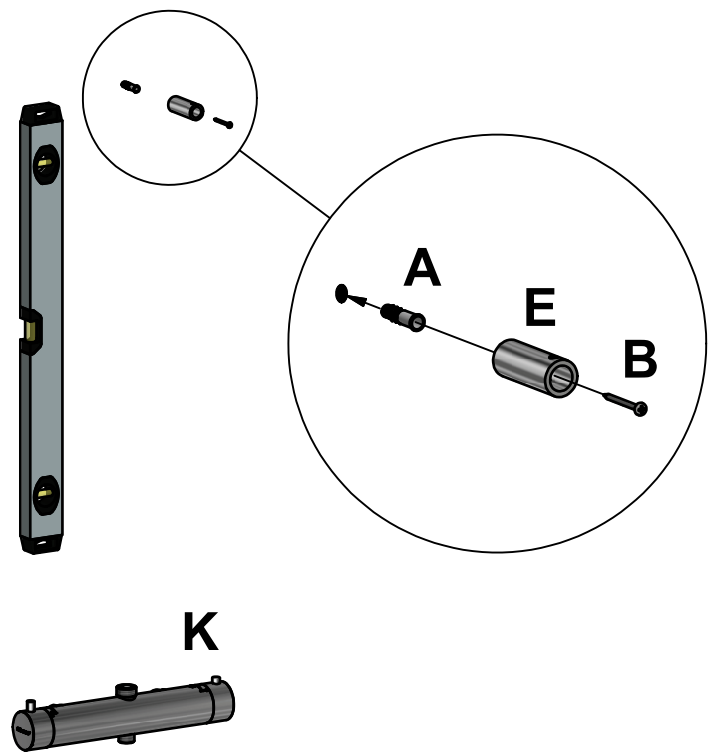

*Tolerans / Tolerance +/- 3 mm

Ellisse

Duschhuvud /
Shower head
G½ (R15)

Piazza

Duschhuvud /
Shower head
G½ (R15)

- S** OBS: Skruva ej åt skruvarna för hårt!
- N** MERK: stram ikke skruene for hårdt!
- DK** VIGTIGT: Stram ikke skruerne for hårdt!
- FI** HUOM! Älä ruuvaa liian kireälle ruuveja!
- GB** PLEASE NOTE! Do not fasten the screws too tight.
- RU** ВНИМ! Не закручивайте шурупы слишком сильно!

3

4

S

OBS: Alla infästning i våtzon 1 och 2 ska tätas mot väggens eller golvet's tätskikt. Material för tätning ska fästa mot underlaget och vara vattenbeständigt, mögelresistent och åldringsbeständigt. Beroende av väggmaterial, skall metoden för väggmontering anpassas (Ev. förborring, plugg etc.). Tala med Er återförsäljare. Denna produkt är anpassad till Branschregler Säker Vatteninstallation. Leverantören garanterar produktens funktion om branschreglerna och produktens monteringsanvisning följs.