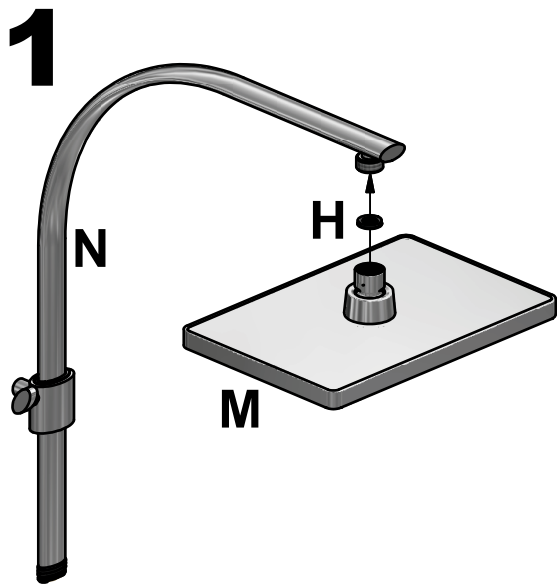

SVEDBERGS®

S N DK FI GB RU

Accepterad monteringsanvisning
2016:1

Ellisse, Piazza

S	Går att kapas till önskad höjd.
N	Kan kappes til ønsket høyde.
DK	Kan skæres ned til ønsket højde.
FI	Voidaan lyhentää haluttuun korkeuteen.
GB	Can be cut to required height.
RU	Можно укоротить до нужной высоты.

*Tolerans / Tolerance +/- 3 mm

Ellisse

Duschhuvud /
Shower head
G½ (R15)

Piazza

Duschhuvud /
Shower head
G½ (R15)

- S** OBS: Skruva ej åt skruvarna för hårt!
- N** MERK: stram ikke skruene for hårdt!
- DK** VIGTIGT: Stram ikke skruerne for hårdt!
- FI** HUOM! Älä ruuvaa liian kireälle ruuveja!
- GB** PLEASE NOTE! Do not fasten the screws too tight.
- RU** ВНИМ! Не закручивайте шурупы слишком сильно!

3

4

S

OBS: Alla infästning i våtzon 1 och 2 ska tätas mot väggens eller golvet's tätskikt. Material för tätning ska fästa mot underlaget och vara vattenbeständigt, mögelresistent och åldringsbeständigt. Beroende av väggmaterial, skall metoden för väggmontering anpassas (Ev. förborring, plugg etc.). Tala med Er återförsäljare. Denna produkt är anpassad till Branschregler Säker Vatteninstallation. Leverantören garanterar produktens funktion om branschreglerna och produktens monteringsanvisning följs.