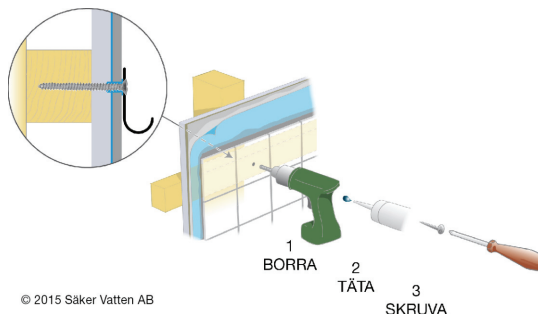

DK

OBS: Husk på, at når men gennembyrder en fugtspærre, skal nødvendig tætningmasse anvendes. Afhængig af væg/gulvmaterialet skal metoden til væg/gulvmontering tilpasses denne (evt. forboring, rawplugs el. lign.). Hvis du er i tvivl, så henvend dig til din forhandler.

FI

HUOM: Jos etulevyn pinnan kosteussuojaus rikotaan, on kohta tiivistettävä tarvittavalla massalla. Kiinnitykseen käytettävä kiinnikkeet ja menetelmät vaihtelevat seinä - /lattiamateriaalista riippuen (poraus, tulpat ym.). Lisätietoja saatte jälleenmyyjältäne.

GB

Please note: When drilling into the wall/floor, please insure that you do not damage the damp proof course. The method of wall mounting must be suited to the material of the wall (preboring, plugs etc.).

Skruvinfästningar i våtzon 1 ska göras i betong eller annan massiv konstruktion, träreglar, träkortlingar eller i konstruktion som är provad och godkänd för infästning, t.ex. skivkonstruktion. Se exempel på godkända konstruktioner på säkervatten.se.