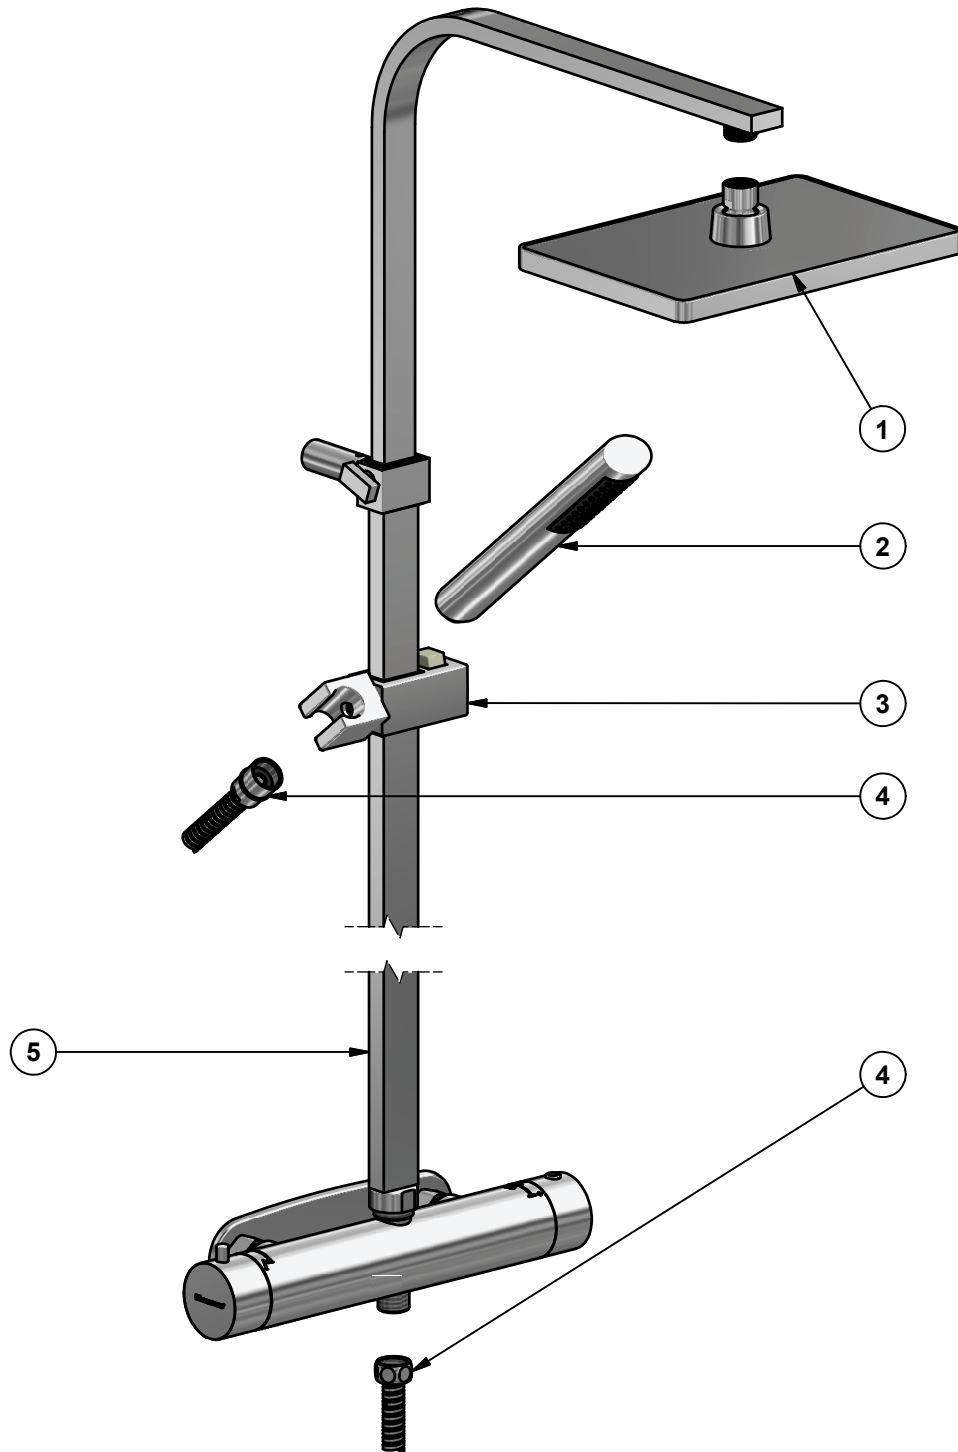

SVEDBERGS®

S

GB

Piazza

98150T: 150cc

98160T: 160cc

Pos.	Ant/Qty	Titel / Title	Art.No.
1	1	Duschtallrik / Shower plate Ellisse_Piazza_Quadra	99187
2	1	Duschhandtag / Shower handle	98864
3	1	Glidare till fyrkantströr / Glider for square tube	99108
4	1	Duschslang G½ L:150 / Shower hose G½ L:150	98842
5	1	Nedre duschstång / Lower shower rod	99211
5		Nedre duschstång 1100mm / Lower shower rod 1100mm	96984