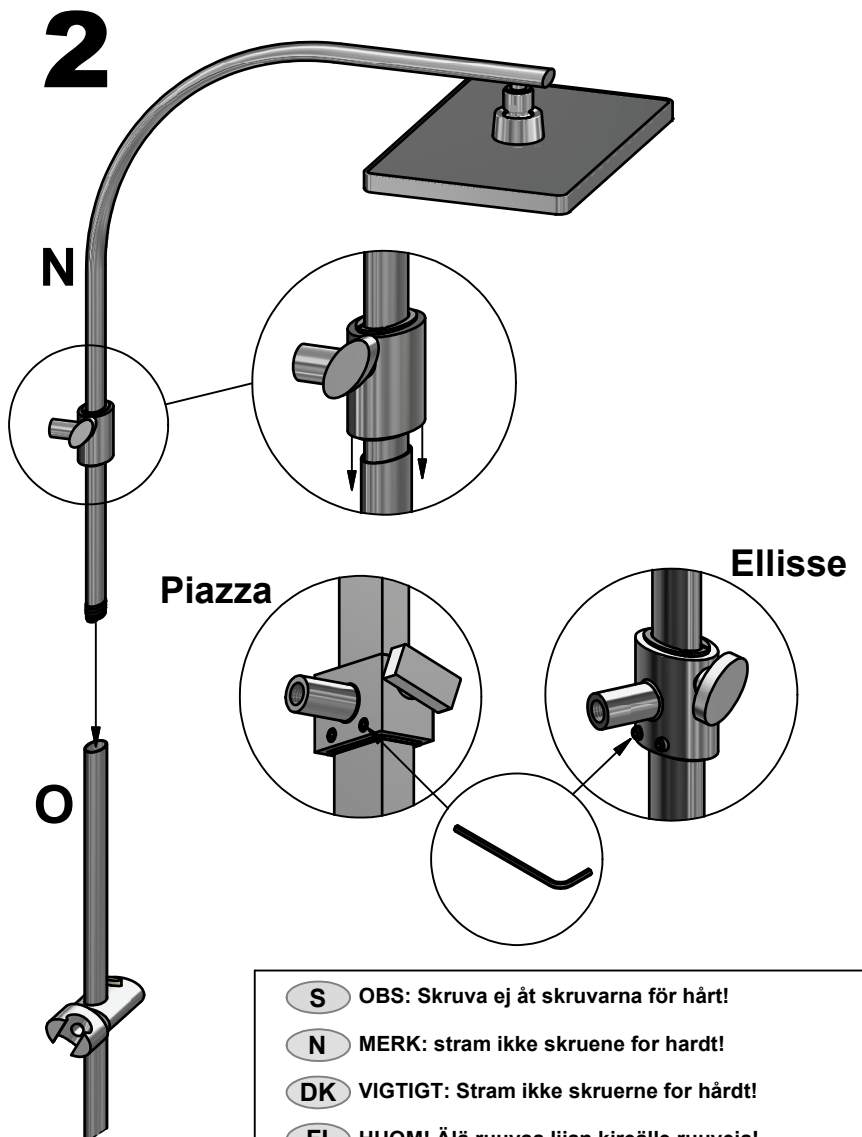

SVEDBERGS®

S N DK FI GB RU

Accepterad monteringsanvisning
2016:1

Ellisse, Piazza

S	Går att kapas till önskad höjd.
N	Kan kappes til ønsket høyde.
DK	Kan skæres ned til ønsket højde.
FI	Voidaan lyhentää haluttuun korkeuteen.
GB	Can be cut to required height.
RU	Можно укоротить до нужной высоты.

*Tolerans / Tolerance +/- 3 mm

Ellisse

Duschhuvud /
Shower head
G½ (R15)

Piazza

Duschhuvud /
Shower head
G½ (R15)

- S** OBS: Skruva ej åt skruvarna för hårt!
- N** MERK: stram ikke skruene for hårdt!
- DK** VIGTIGT: Stram ikke skruerne for hårdt!
- FI** HUOM! Älä ruuvaa liian kireälle ruuveja!
- GB** PLEASE NOTE! Do not fasten the screws too tight.
- RU** ВНИМ! Не закручивайте шурупы слишком сильно!

3

4

S

OBS: Alla infästning i våtzon 1 och 2 ska tätas mot väggens eller golvet's tätskikt. Material för tätning ska fästa mot underlaget och vara vattenbeständigt, mögelresistent och åldringsbeständigt. Beroende av väggmaterial, skall metoden för väggmontering anpassas (Ev. förborring, plugg etc.). Tala med Er återförsäljare. Denna produkt är anpassad till Branschregler Säker Vatteninstallation. Leverantören garanterar produktens funktion om branschreglerna och produktens monteringsanvisning följs.

N

OBS! Husk at når du penetrerer en fuktspærre bør det anvendes riktig tetningsmasse. Fremgangsmåten for montering på vegg/gulv (boring av hull, bruk av festepluggar etc.), må tilpasses vegg- eller gulvmaterialet. Kontakt din forhandler for nærmere opplysninger.