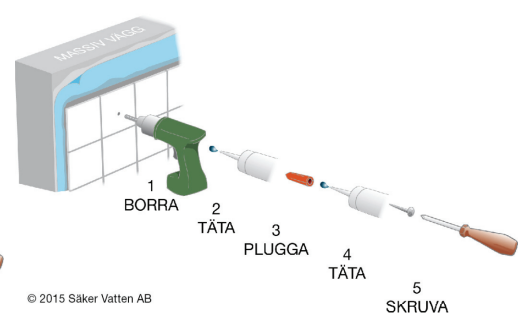

DK

OBS: Husk på, at når men gennembyrder en fugtspærre, skal nødvendig tætningmasse anvendes. Afhængig af væg/gulvmaterialet skal metoden til væg/gulvmontering tilpasses denne (evt. forboring, rawplugs el. lign.). Hvis du er i tvivl, så henvend dig til din forhandler.

FI

HUOM: Jos etulevyn pinnan kosteussuojaus rikotaan, on kohta tiivistettävä tarvittavalla massalla. Kiinnitykseen käytettävä kiinnikkeet ja menetelmät vaihtelevat seinä - /lattiamateriaalista riippuen (poraus, tulpat ym.). Lisätietoja saatte jälleenmyyjältäne.

GB

Please note: When drilling into the wall/floor, please insure that you do not damage the damp proof course. The method of wall mounting must be suited to the material of the wall (preboring, plugs etc.).

RU

ВНИМ: Если водяная изоляция панели повреждена, ее следует восстановить покрыв нужной массой. В зависимости от того, из какого материала изготовлена несущая стена / пол, при монтаже применяются различные способы (сверление, дюбеля). Дополнительные сведения Вы можете получить у продавца.

Skruvinfästningar i våtzon 1 ska göras i betong eller annan massiv konstruktion, träreglar, träkortlingar eller i konstruktion som är provad och godkänd för infästning, t.ex. skivkonstruktion. Se exempel på godkända konstruktioner på säkervatten.se.