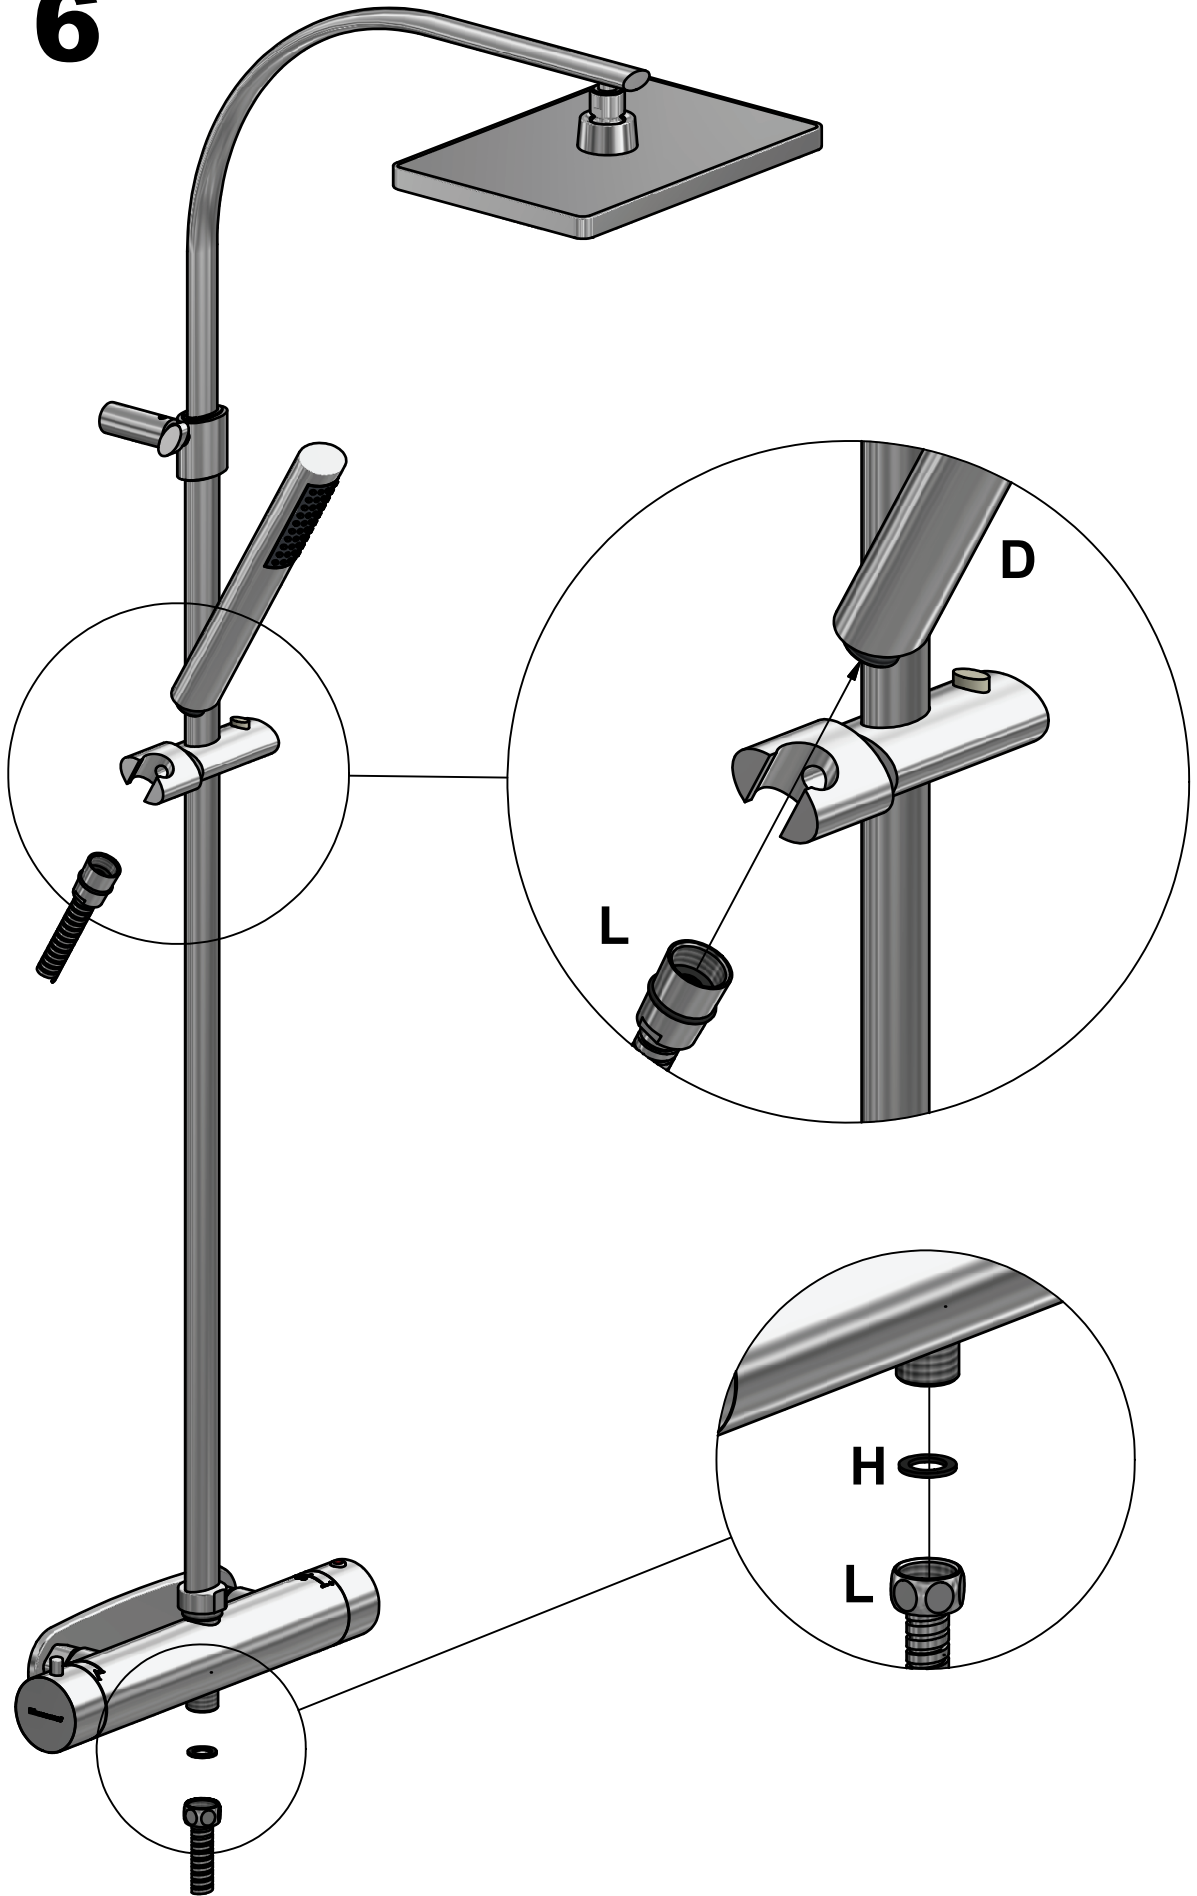

RU

ВНИМ: Если водяная изоляция панели повреждена, ее следует восстановить покрыв нужной массой. В зависимости от того, из какого материала изготовлена несущая стена / пол, при монтаже применяются различные способы (сверление, дюбеля). Дополнительные сведения Вы можете получить у продавца.

Skruvinfästningar i våtzon 1 ska göras i betong eller annan massiv konstruktion, träreglar, träkortlingar eller i konstruktion som är provad och godkänd för infästning, t.ex. skivkonstruktion. Se exempel på godkända konstruktioner på säkervatten.se.

Provad och godkänd skivkonstruktion

- Borra endast genom ytskikt och tätskikt.
- Fyll hålet med åldersbeständig tätningmasse.
- Skruven ska borra sig själv genom plywoodskivan.

5

6

SVEDBERGS®

S

GB

Ellisse