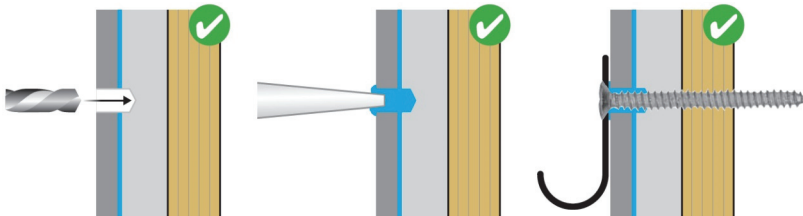

DK

OBS: Husk på, at når men gennembyrder en fugtspærre, skal nødvendig tætningmasse anvendes. Afhængig af væg/gulvmaterialet skal metoden til væg/gulvmontering tilpasses denne (evt. forboring, rawplugs el. lign.). Hvis du er i tvivl, så henvend dig til din forhandler.

FI

HUOM: Jos etulevyn pinnan kosteussuojaus rikotaan, on kohta tiivistettävä tarvittavalla massalla. Kiinnitykseen käytettävä kiinnikkeet ja menetelmät vaihtelevat seinä - /lattiamateriaalista riippuen (poraus, tulpat ym.). Lisätietoja saatte jälleenmyyjältäne.

GB

Please note: When drilling into the wall/floor, please insure that you do not damage the damp proof course. The method of wall mounting must be suited to the material of the wall (preboring, plugs etc.).

RU

ВНИМ: Если водяная изоляция панели повреждена, ее следует восстановить покрыв нужной массой. В зависимости от того, из какого материала изготовлена несущая стена / пол, при монтаже применяются различные способы (сверление, дюбеля). Дополнительные сведения Вы можете получить у продавца.

Skruvinfästningar i våtzon 1 ska göras i betong eller annan massiv konstruktion, träreglar, träkortlingar eller i konstruktion som är provad och godkänd för infästning, t.ex. skivkonstruktion. Se exempel på godkända konstruktioner på säkervatten.se.