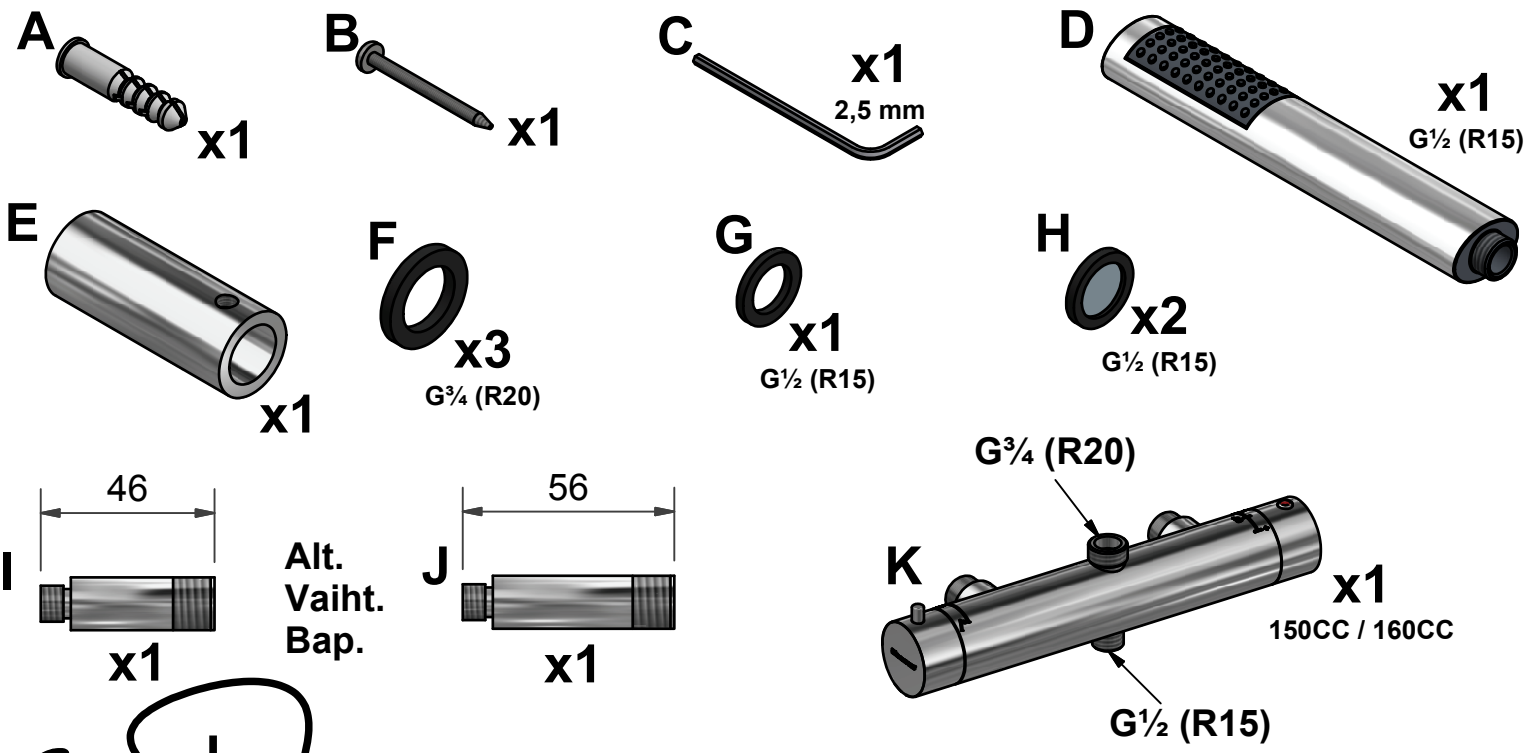

SVEDBERGS®

S N DK FI GB RU

Accepterad monteringsanvisning
2016:1

Ellisse, Piazza

S	Går att kapas till önskad höjd.
N	Kan kappes til ønsket høyde.
DK	Kan skæres ned til ønsket højde.
FI	Voidaan lyhentää haluttuun korkeuteen.
GB	Can be cut to required height.
RU	Можно укоротить до нужной высоты.

*Tolerans / Tolerance +/- 3 mm

Ellisse

Duschhuvud /
Shower head
G½ (R15)

Piazza

Duschhuvud /
Shower head
G½ (R15)

- S** OBS: Skruva ej åt skruvarna för hårt!
- N** MERK: stram ikke skruene for hårdt!
- DK** VIGTIGT: Stram ikke skruerne for hårdt!
- FI** HUOM! Älä ruuvaa liian kireälle ruuveja!
- GB** PLEASE NOTE! Do not fasten the screws too tight.
- RU** ВНИМ! Не закручивайте шурупы слишком сильно!

3

4

S

OBS: Alla infästning i våtzon 1 och 2 ska tätas mot väggens eller golvet's tätskikt. Material för tätning ska fästa mot underlaget och vara vattenbeständigt, mögelresistent och åldringsbeständigt. Beroende av väggmaterial, skall metoden för väggmontering anpassas (Ev. förborring, plugg etc.). Tala med Er återförsäljare. Denna produkt är anpassad till Branschregler Säker Vatteninstallation. Leverantören garanterar produktens funktion om branschreglerna och produktens monteringsanvisning följs.