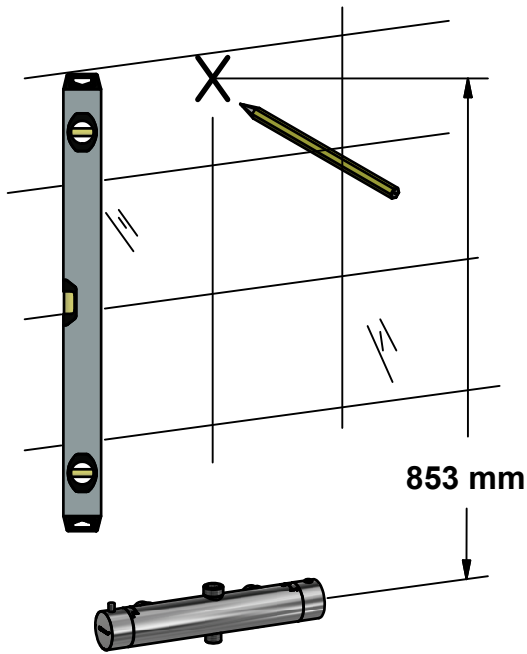

3

4

S

OBS: Alla infästning i våtzon 1 och 2 ska tätas mot väggens eller golvet's tätskikt. Material för tätning ska fästa mot underlaget och vara vattenbeständigt, mögelresistent och åldringsbeständigt. Beroende av väggmaterial, skall metoden för väggmontering anpassas (Ev. förborring, plugg etc.). Tala med Er återförsäljare. Denna produkt är anpassad till Branschregler Säker Vatteninstallation. Leverantören garanterar produktens funktion om branschreglerna och produktens monteringsanvisning följs.

N

OBS! Husk at når du penetrerer en fuktspærre bør det anvendes riktig tetningsmasse. Fremgangsmåten for montering på vegg/gulv (boring av hull, bruk av festepluggar etc.), må tilpasses vegg- eller gulvmaterialet. Kontakt din forhandler for nærmere opplysninger.

DK

OBS: Husk på, at når men gennembyrder en fugtspærre, skal nødvendig tætningmasse anvendes. Afhængig af væg/gulvmaterialet skal metoden til væg/gulvmontering tilpasses denne (evt. forboring, rawplugs el. lign.). Hvis du er i tvivl, så henvend dig til din forhandler.

FI

HUOM: Jos etulevyn pinnan kosteussuojaus rikotaan, on kohta tiivistettävä tarvittavalla massalla. Kiinnitykseen käytettävä kiinnikkeet ja menetelmät vaihtelevat seinä - /lattiamateriaalista riippuen (poraus, tulpat ym.). Lisätietoja saatte jälleenmyyjältäne.

GB

Please note: When drilling into the wall/floor, please insure that you do not damage the damp proof course. The method of wall mounting must be suited to the material of the wall (preboring, plugs etc.).

RU