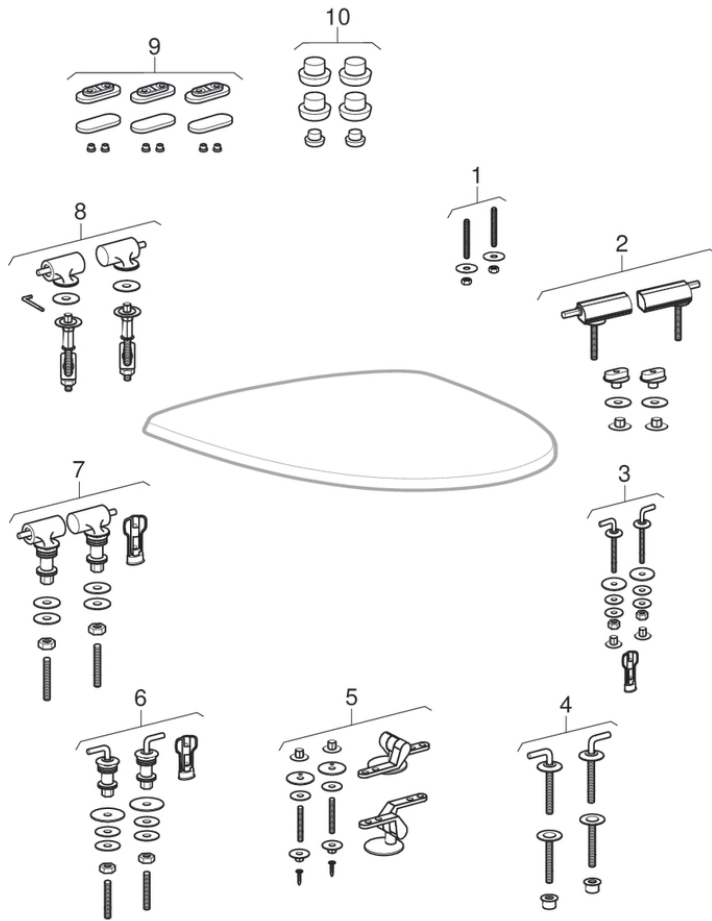

WC-sitsar hårda (Ifö/Porsgrund Sign, Sign Art)

2011 -

Märke Porsgrund, lfo

Serie Sign, Sign Art

Egenskaper

Byggår från

2011

Gäller för artikel

99266 99265 99262 99255 99263 99260

#	Artikelnr	RSK nr.	Beteckning	Anmärkningar
1	Z94703	7922832	Ifö/IDO/Porsgrund set gängbult för QuickRelease-gångjärn för toaletsits (2 st.)	Fr.o.m. tillverkningsår 2012
2	Z96795	7925628	Ifö/IDO/Porsgrund Sign gångjärnsset för WC-sits, nedsänkingsautomatik (2 st.): Vit	
2	Z96796	7925629	Ifö/IDO/Porsgrund Sign gångjärnsset för WC-sits, nedsänkingsautomatik (2 st.): Svart	
3	Z96798	7925630	Ifö/IDO/Porsgrund Sign set gångjärn för toaletsits (2 st.)	T.o.m. tillverkningsår 2012
4	Z96799	7925631	Ifö/IDO/Porsgrund Sign set QuickRelease-gångjärn för toaletsits (2 st.)	
5	Z96805	7925632	Ifö/IDO/Porsgrund Sign set gångjärn för toaletsits (2 st.)	För WC-sitsar av trä
6	Z96815	7925634	Ifö/IDO/Porsgrund Sign set QuickRelease-gångjärn för toaletsits (2 st.)	Fr.o.m. tillverkningsår 2012
7	Z96816	7925635	Ifö/IDO/Porsgrund Sign gångjärnsset QuickRelease för WC-sits, mjukstängning (2 st.)	Fr.o.m. tillverkningsår 2012
8	Z96817	7925636	Ifö/IDO/Porsgrund Sign set gångjärn för toaletsits fastsättning ovanifrån (2 st.)	Fr.o.m. tillverkningsår 2012
9	Z91942	7925422	Ifö/IDO/Porsgrund Sign set buffert för toaletsits hård (6 st.)	Fr.o.m. tillverkningsår 2012
10	Z91982	7925966	Ifö/IDO/Porsgrund Sign set buffert för toaletsits hård (6 st.)	För WC-sitsar av trä