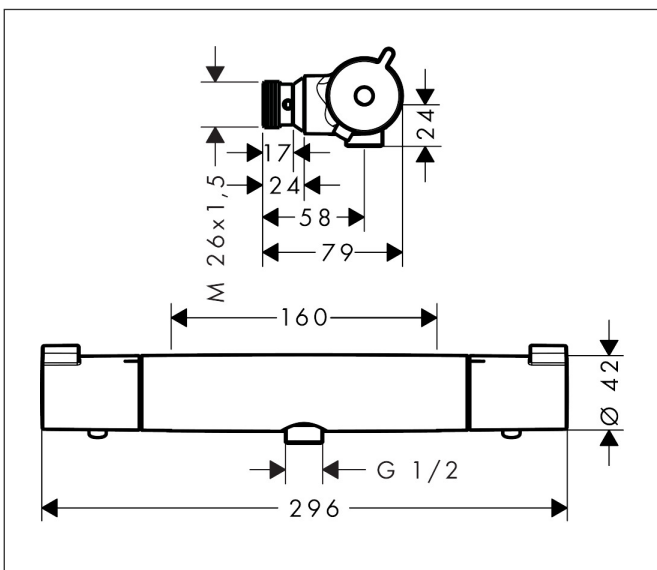

Varumärke	hansgrohe
Art. Namn	Ecostat Duschtermostat 1001 CL 160cc
Art. Nr.	13217000
Ytskikt	Krom
Pos	1

Produktbild

Funktioner

- för 1 funktion
- Ecostop-knapp begränsar vattenförbrukningen till 10 l/min
- maximal flödesmängd vid 3 bar: 17 l/min
- flödesmängd för handdusch-anslutning (vid 3 bar): 17 l/min
- termostatinsats, med keramikventil 180°
- säkerhetsspärr vid 40°C
- temperaturbegränsning inställningsbar
- backventil
- stickmått: 160 cc
- smutsfilter ingår

Ritning

Teknologi