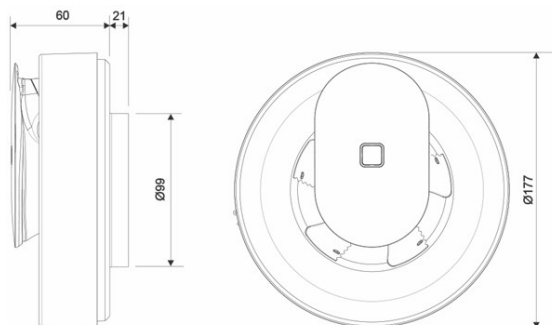

Specifikation

Artikelkoder

Art nr:	1550-1
EAN 13:	7391477155014
ETIM:	EC001141
E-nr:	9302508
RSK:	8760348

Mått & Vikt

Kanal dimension nominal Ø:	100 mm
Produktens bredd:	177 mm
Produktens höjd:	177 mm
Produktens djup:	81 mm
Produktens vikt:	0,475 kg
Produktens cirkulära mått Ø:	177 mm