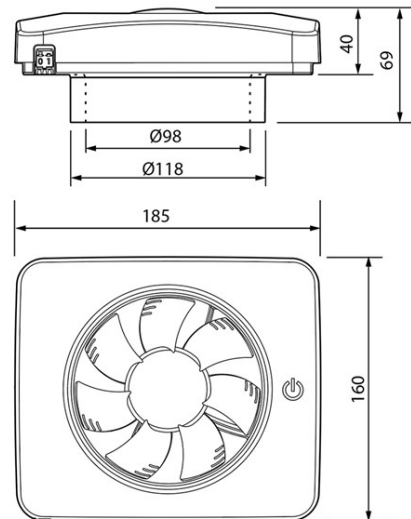

Specifikation

Artikelkoder

Art nr:	197402
EAN 13:	7318111974022
ETIM:	EC001141
E-nr:	9302583
RSK:	8751527

Mått & Vikt

Kanal dimension nominal Ø:	100 mm, 120 mm, 125 mm
Produktens bredd:	185 mm
Produktens höjd:	160 mm
Produktens djup:	67 mm
Produktens vikt:	0,49 kg