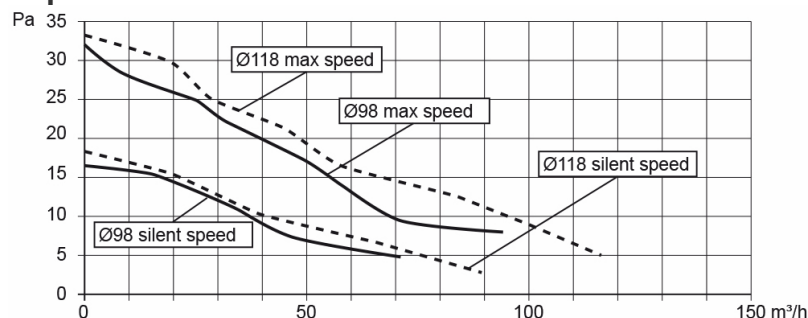

Både Ø100 och Ø125 i samma fläkt

Intellivent® P kan anslutas till frånluftskanaler med 98–100 mm eller 118–125 mm diameter med hjälp av de två medföljande stosarna. Med stosen för 125 mm kanal ökar kapaciteten ännu mer och sänker ljudnivån ytterligare.

Tyst och stark

Intellivent® P upplevs som mycket tyst med endast 21 dB och har hög tryckförmåga.

Enkel rengöring

Intellivent® P är enkel att rengöra. Förutom att fläktens centrum kan vikas ut för åtkomlighet av kanal, så kan även själva fläkthjulet plockas bort helt vid rengöring.

Fler smarta funktioner

Snabbfunktion för konstant drift. Välj enkelt mellan timerfunktion och konstant drift med en knapptryckning. En annan smart lösning är vädringsfunktionen som håller badrummet fräscht även om ingen är hemma.

Lång livslängd

Motorn är energisnål och är försedd med dubbla kullager för lång livslängd. Vi är så säkra på kvaliteten på Intellivent® P att vi lämnar fem års garanti.

Kapacitet