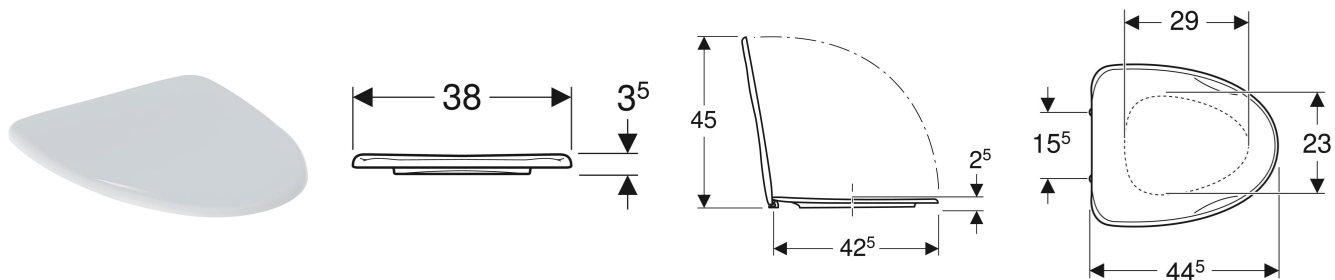

# Ifö Silia WC-sits mjuk

## EGENSKAPER

- Överlappande WC-lock
- Mjuk sits

## TEKNISKA DATA

Material PP  
 Monteringsdistans 15.5 cm