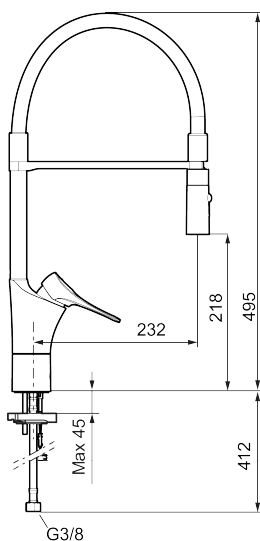

Utförande: Krom, med integrerad elektronisk diskmaskinsavstängning

Unika egenskaper

Skyddsmodul **EB**

- Kallstartsfunktion
- Mjukstängande med keramisk avstängning
- Inbyggd, lätt omställbar flödesbegränsning och temperaturspärri
- Svängbar pip. Spärribricka medföljer för 60°, 85°, 110° eller 360°
- 2-stråligt munstycke med koncentrerad strålbild och handdusch
- Med integrerad elektronisk diskmaskinsavstängning EDMA, stänger automatisk efter 4 eller 12 timmar
- Flexibla anslutningsrör i metallspunnen Soft PEX[®], lekande G3/8
- Lead Free (blyfri)
- Hålmått Ø34-37 mm
- Skyddsmodul AA avser utloppspip